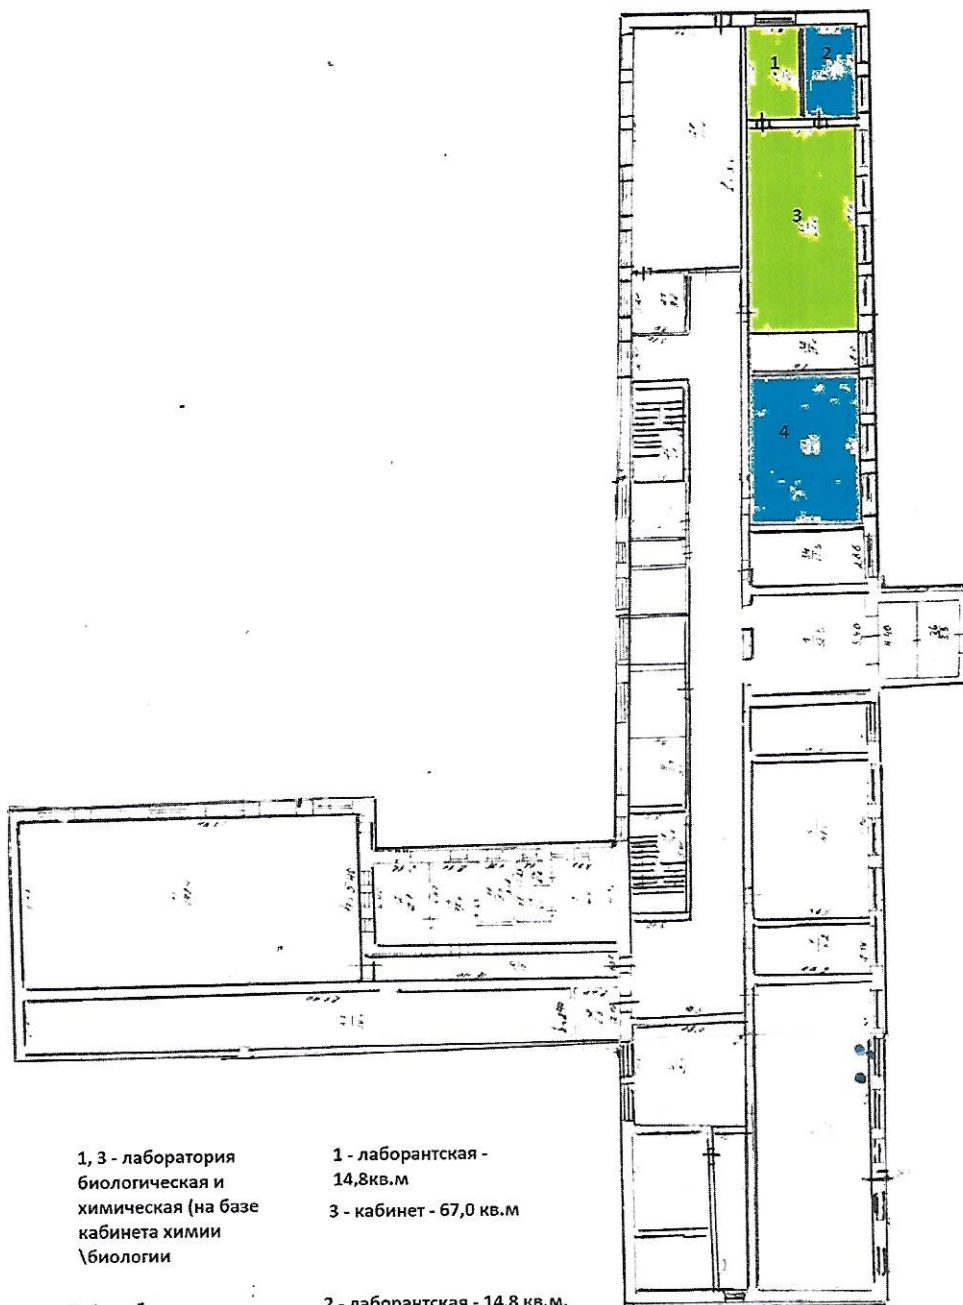

Зонирование.

Центр "Точка роста" на базе МКОУ "Новоеловская СОШ" с. Новая Еловка
Большеулуйского района Красноярского края

1, 3 - лаборатория
биологическая и
химическая (на базе
кабинета химии
\биологии)

2, 4 - лаборатория
физическая (на базе
кабинета физики-
математики и
лаборантской)

1 - лаборантская -
14,8 кв.м
3 - кабинет - 67,0 кв.м

2 - лаборантская - 14,8 кв.м.
4 - кабинет - 47,7 кв.м